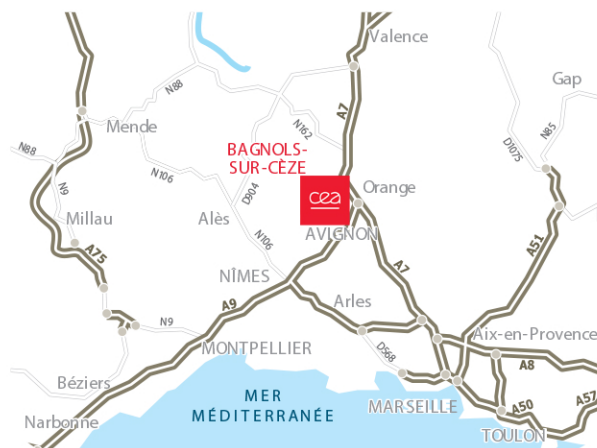

CEA SITE DE MARCOULE

BP 17171

30207 Bagnols-sur-Cèze cedex

Tél. : 04 66 79 60 00

Coordonnées GPS : N 44° 8' 28.194", E 4° 41' 38.8428"

■ ACCÈS VOITURE :

DEPUIS MONTPELLIER :

Rejoindre l'A9 en direction de NÎMES/ORANGE. Emprunter la sortie 22 ROQUEMAURE puis tourner à gauche direction BAGNOLS-SUR-CÈZE/MARCOULE. Continuer sur la N580 direction BAGNOLS-SUR-CÈZE/MARCOULE. Au rond-point, prendre la D765a direction MARCOULE.

DEPUIS LYON :

Rejoindre l'A7 en direction d'ORANGE/AVIGNON. Emprunter la sortie 21 ORANGE CENTRE/CADEROUSSE. Passer le péage puis au rond-point, prendre sur la gauche la D17 direction CADEROUSSE. Continuer sur la D237 direction BAGNOLS-SUR-CÈZE/MARCOULE. Tourner à gauche sur la D238 direction BAGNOLS-SUR-CÈZE/MARCOULE. Continuer sur la D238a puis au rond-point, rester sur la D238a direction BAGNOLS-SUR-CÈZE/MARCOULE. Continuer sur la D765 direction MARCOULE.

DEPUIS MARSEILLE :

Rejoindre l'A7 en direction d'AVIGNON/ORANGE. Emprunter la sortie 21 ORANGE CENTRE. Passer le péage puis au rond-point, prendre sur la gauche la D17 direction CADEROUSSE (puis voir indication DEPUIS LYON).

DEPUIS GARE TGV D'AVIGNON :

Prendre la direction A9/NÎMES. Rejoindre la D6100 en direction de REMOULINS. Au rond-point, continuer sur la D6580 direction A9(ORANGE)/BAGNOLS. Continuer ensuite sur la N580 direction LAUDUN/BAGNOLS-SUR-CÈZE/MARCOULE. Au rond-point, prendre la D765a direction MARCOULE. Au rond-point suivant, prendre la direction MARCOULE.